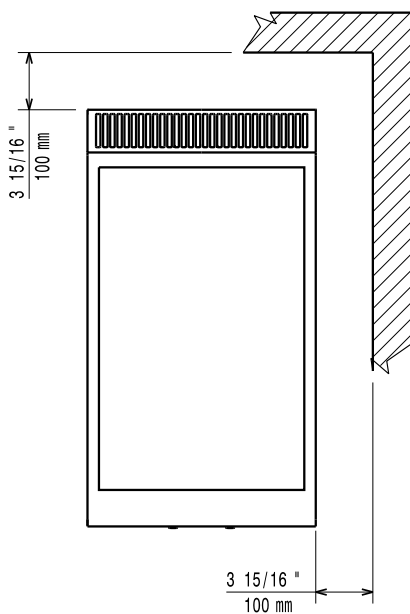

Sähkö

380-400 V/3N ph/50/60 Hz

Jännite:

Kokonaisteho:

5 kW

Avaintieto

Ulkomitat, leveys:

400 mm

Ulkomitat, syvyys:

730 mm

Ulkomitat, korkeus:

250 mm

Nettopaino:

47 kg

Sertifiointi ryhmä

EST72