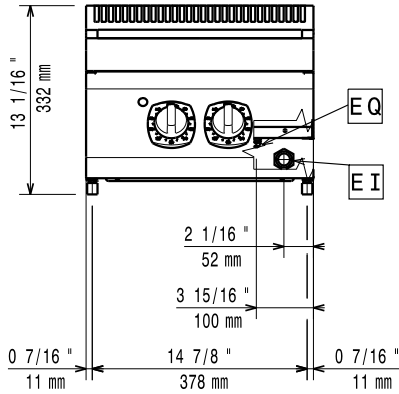

Edestä

Sähkö

380-400 V/3N ph/50/60 Hz

Jännite:

Kokonaisteho:

5 kW

Avaintieto

Ulkomitat, leveys:

400 mm

Ulkomitat, syvyys:

730 mm

Ulkomitat, korkeus:

250 mm

Nettopaino:

47 kg

Sertifiointi ryhmä

EST72