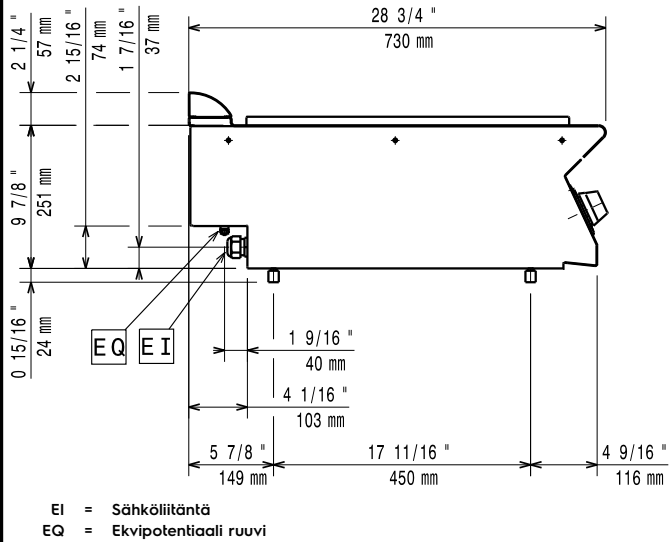

Sivulta

Päältä